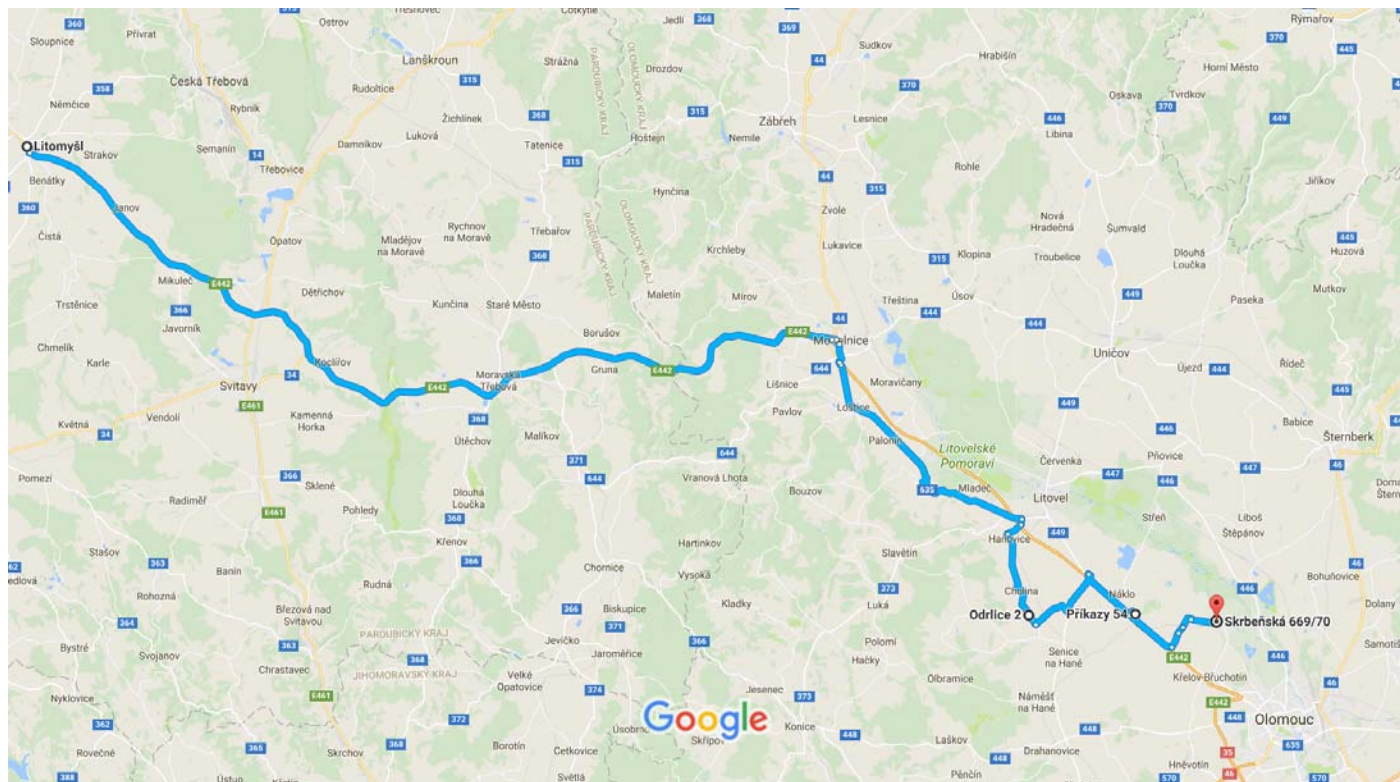

Mapová data ©2017 GeoBasis-DE/BKG (©2009),Google Česko 20 km

Z 570 01 Litomyšl do Skrbeňská 669/70

Autem 90,8 km, 1 h 30 min

Mapová data ©2017 Google Česko 5 km

po silnici 35

1 h 30 min bez provozu

1 h 30 min

90,8 km

Mapová data ©2017 Google Česko 10 km

po silnici 55
2 h 59 min bez provozu

2 h 59 min
148 km

po silnici 50 a silnici 495
1 h 27 min bez provozu

1 h 27 min
66,2 km

po silnici 4992
2 h 15 min bez provozu

2 h 15 min
101 km