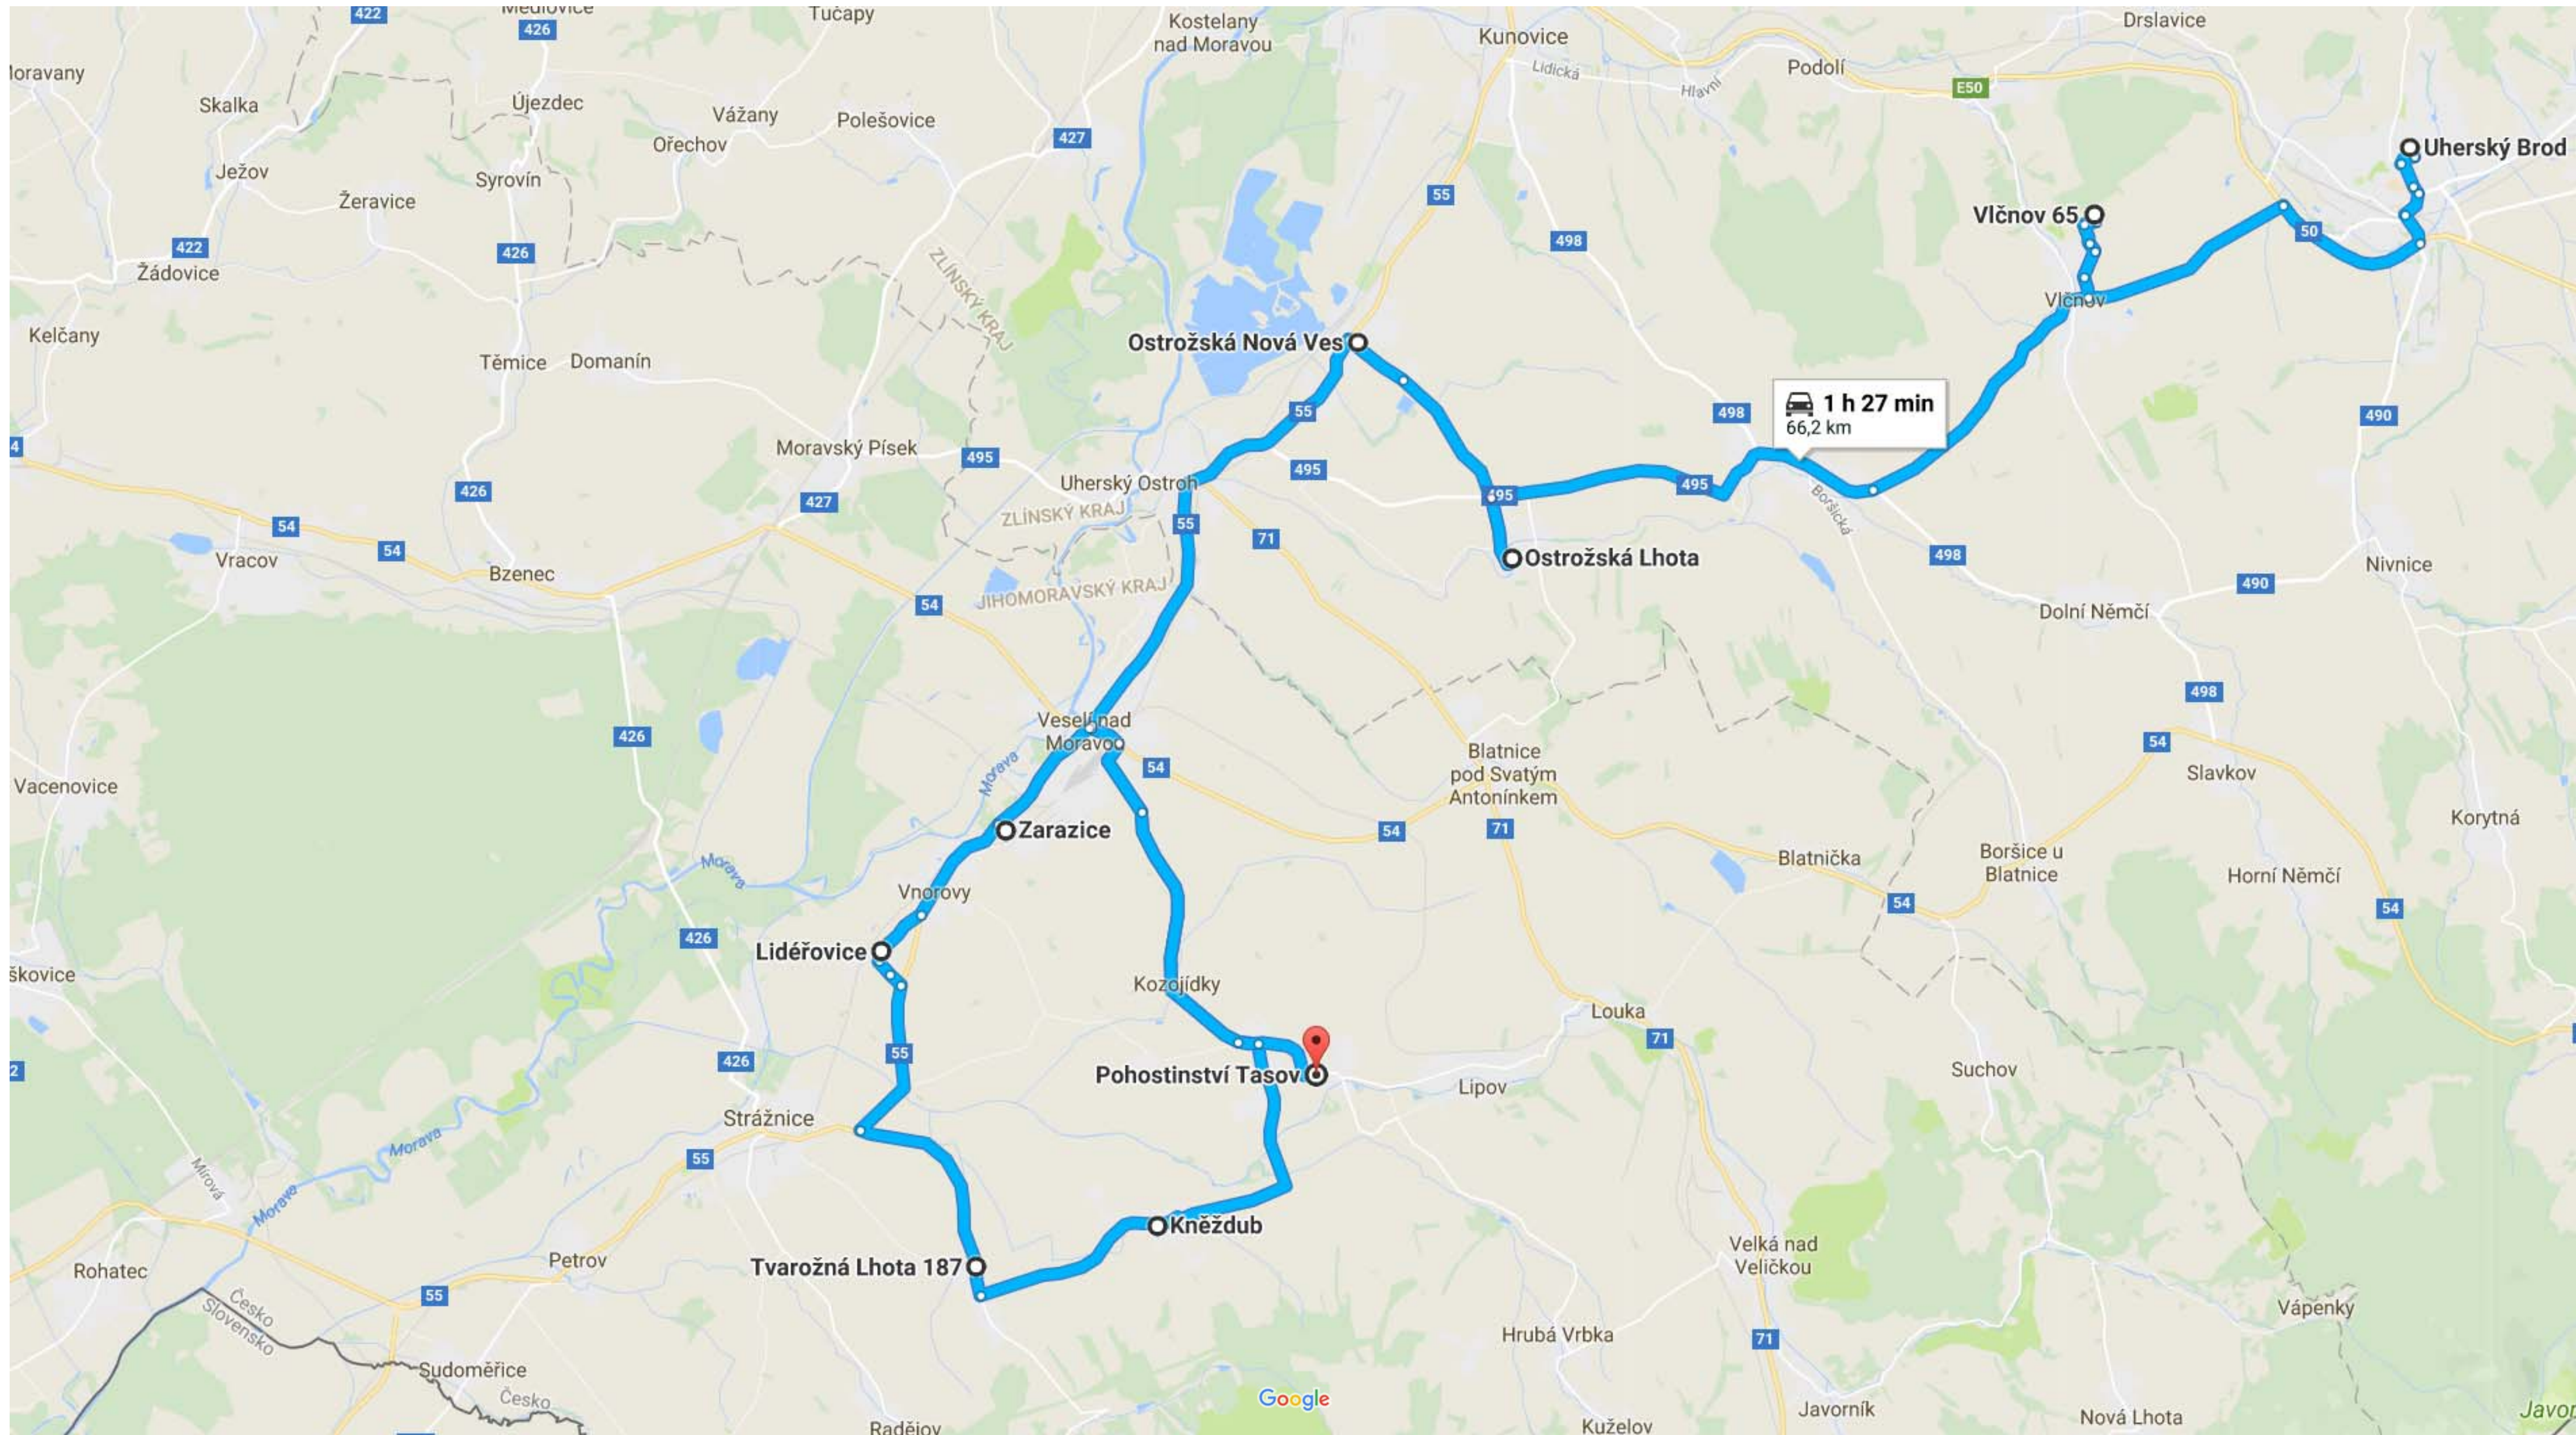

Mapová data ©2017 GeoBasis-DE/BKG (©2009),Google Česko 20 km

Z 570 01 Litomyšl do Skrbeňská 669/70

Autem 90,8 km, 1 h 30 min

Mapová data ©2017 Google Česko 5 km

po silnici 35

1 h 30 min bez provozu

1 h 30 min

90,8 km

Mapová data ©2017 Google Česko 10 km

po silnici 55
2 h 59 min bez provozu

2 h 59 min
148 km

po silnici 50 a silnici 495
1 h 27 min bez provozu

1 h 27 min
66,2 km

po silnici 4992
2 h 15 min bez provozu

2 h 15 min
101 km