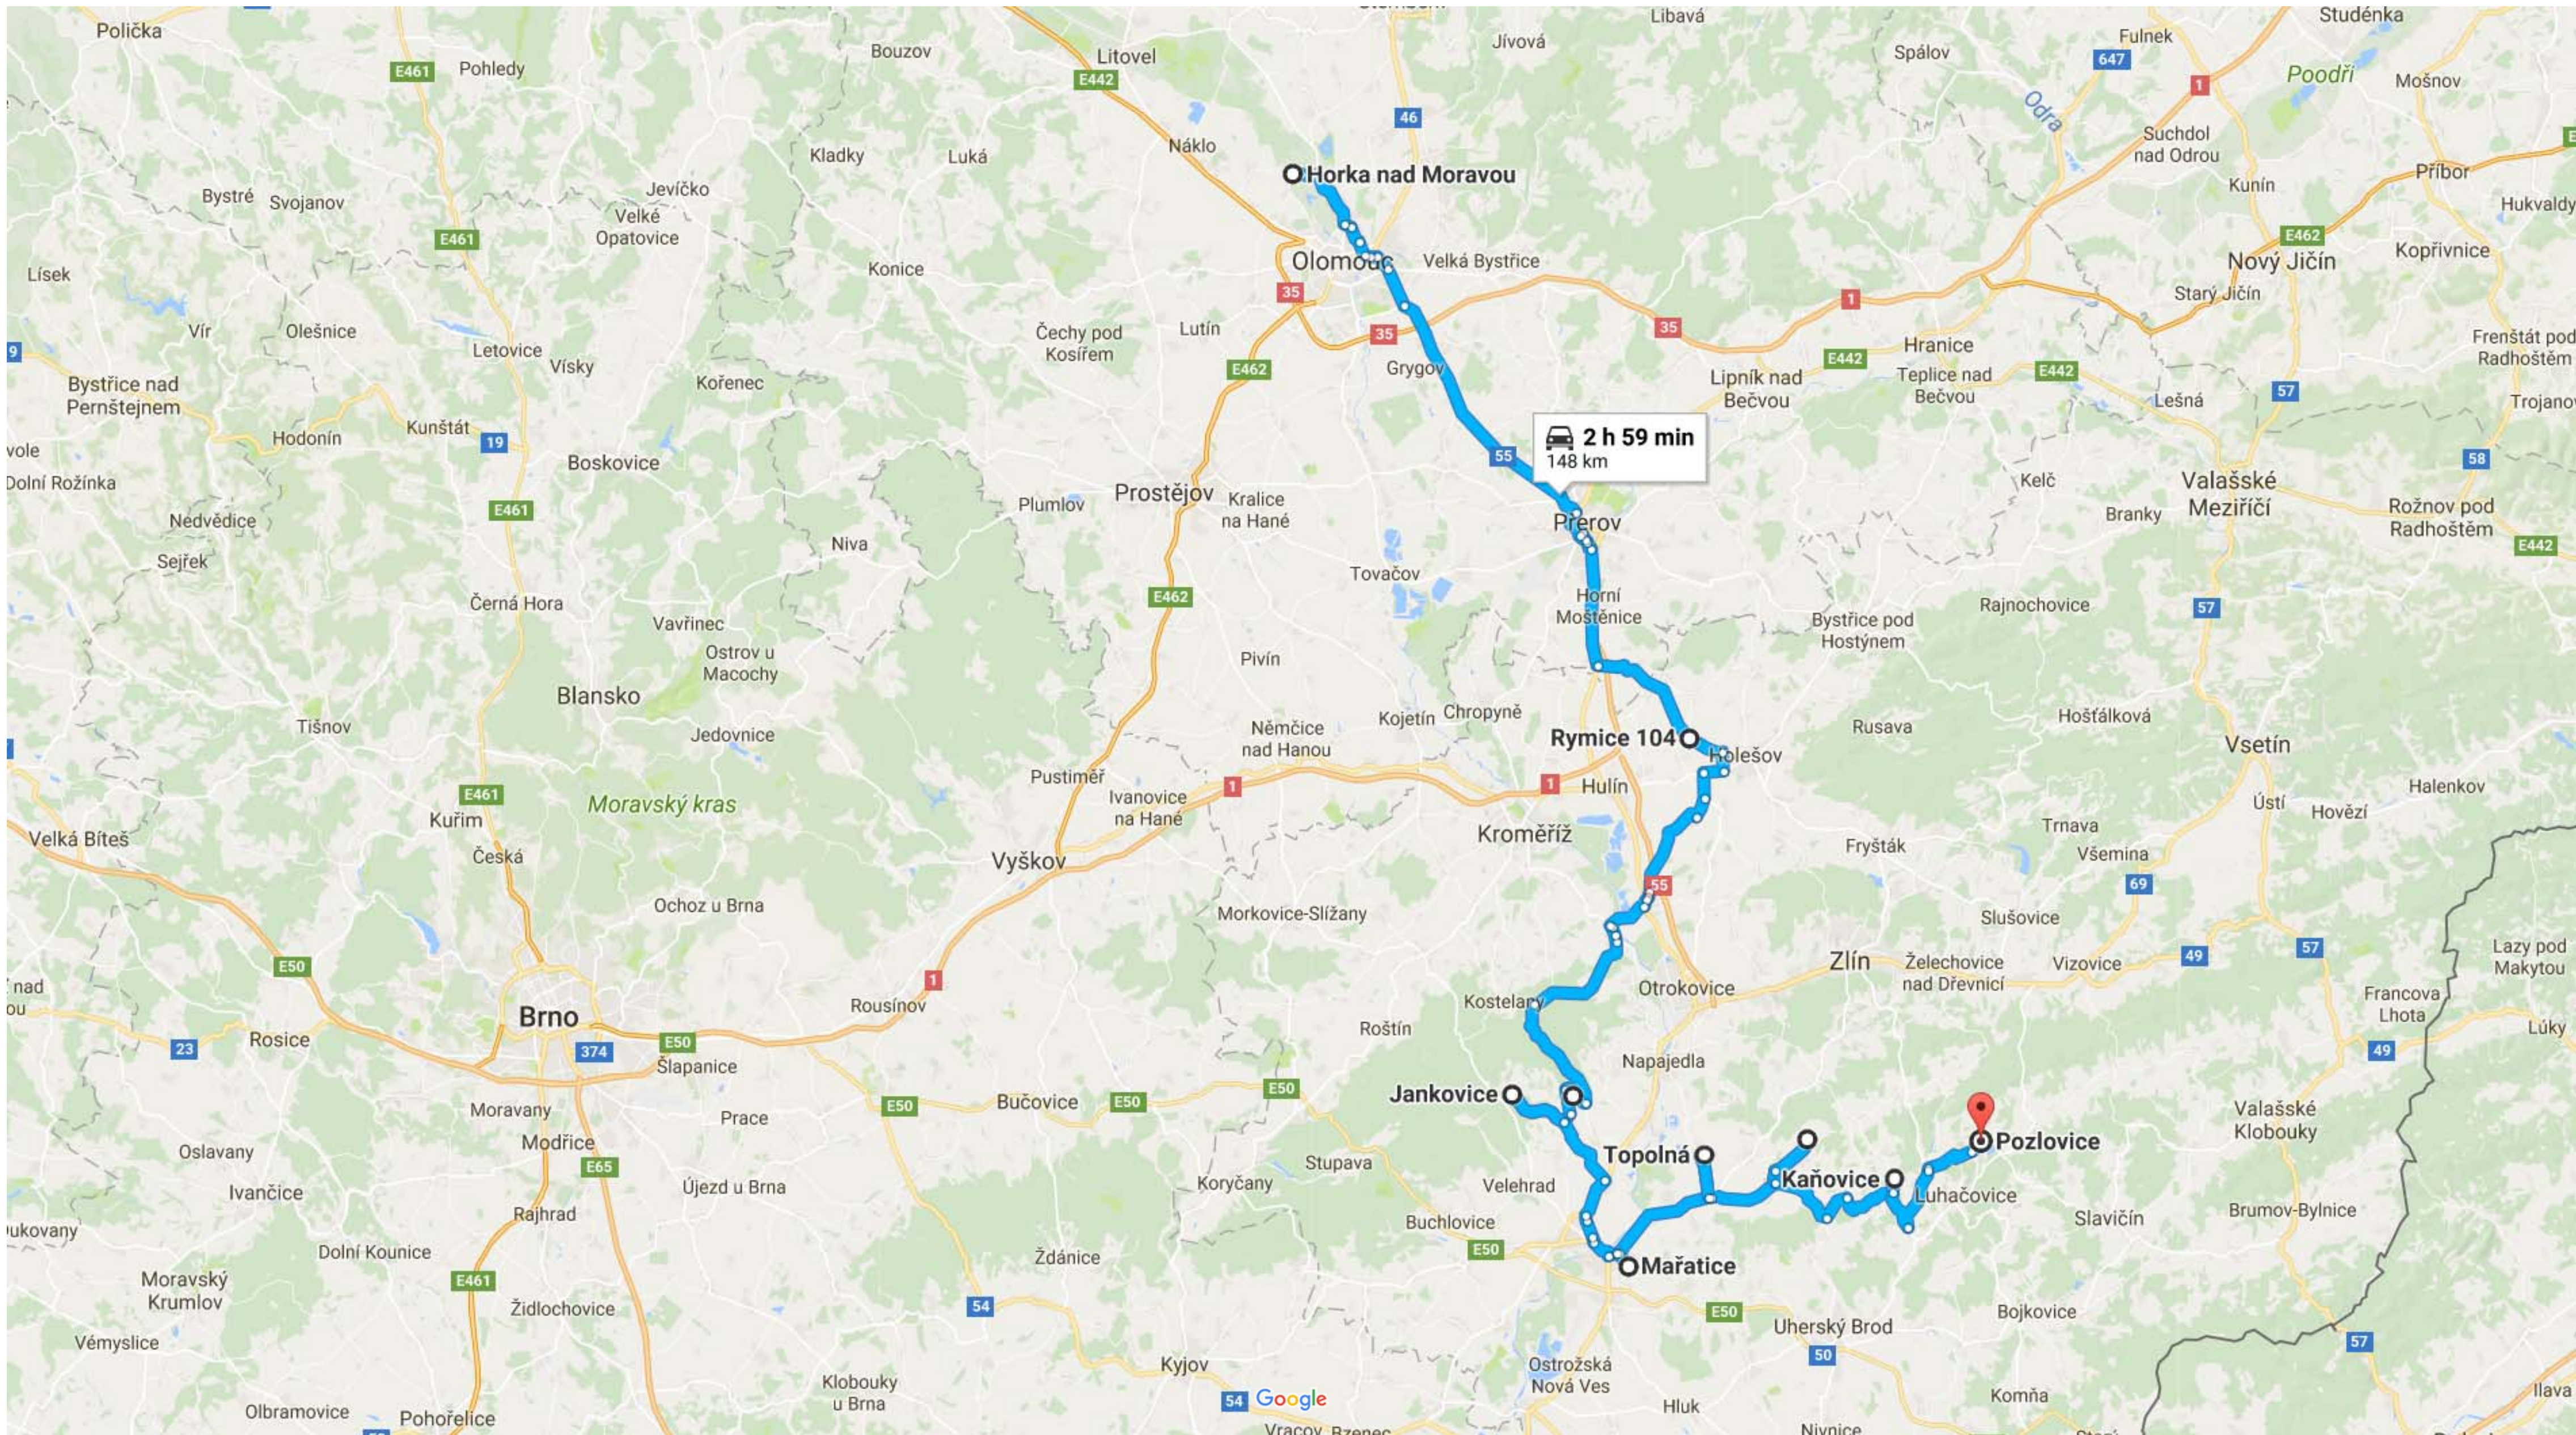

Mapová data ©2017 GeoBasis-DE/BKG (©2009),Google Česko 20 km

Z 570 01 Litomyšl do Skrbeňská 669/70

Autem 90,8 km, 1 h 30 min

Mapová data ©2017 Google Česko 5 km

po silnici 35

1 h 30 min bez provozu

1 h 30 min

90,8 km

Mapová data ©2017 Google Česko 10 km

po silnici 55
2 h 59 min bez provozu

2 h 59 min
148 km

po silnici 50 a silnici 495
1 h 27 min bez provozu

1 h 27 min
66,2 km

po silnici 4992
2 h 15 min bez provozu

2 h 15 min
101 km