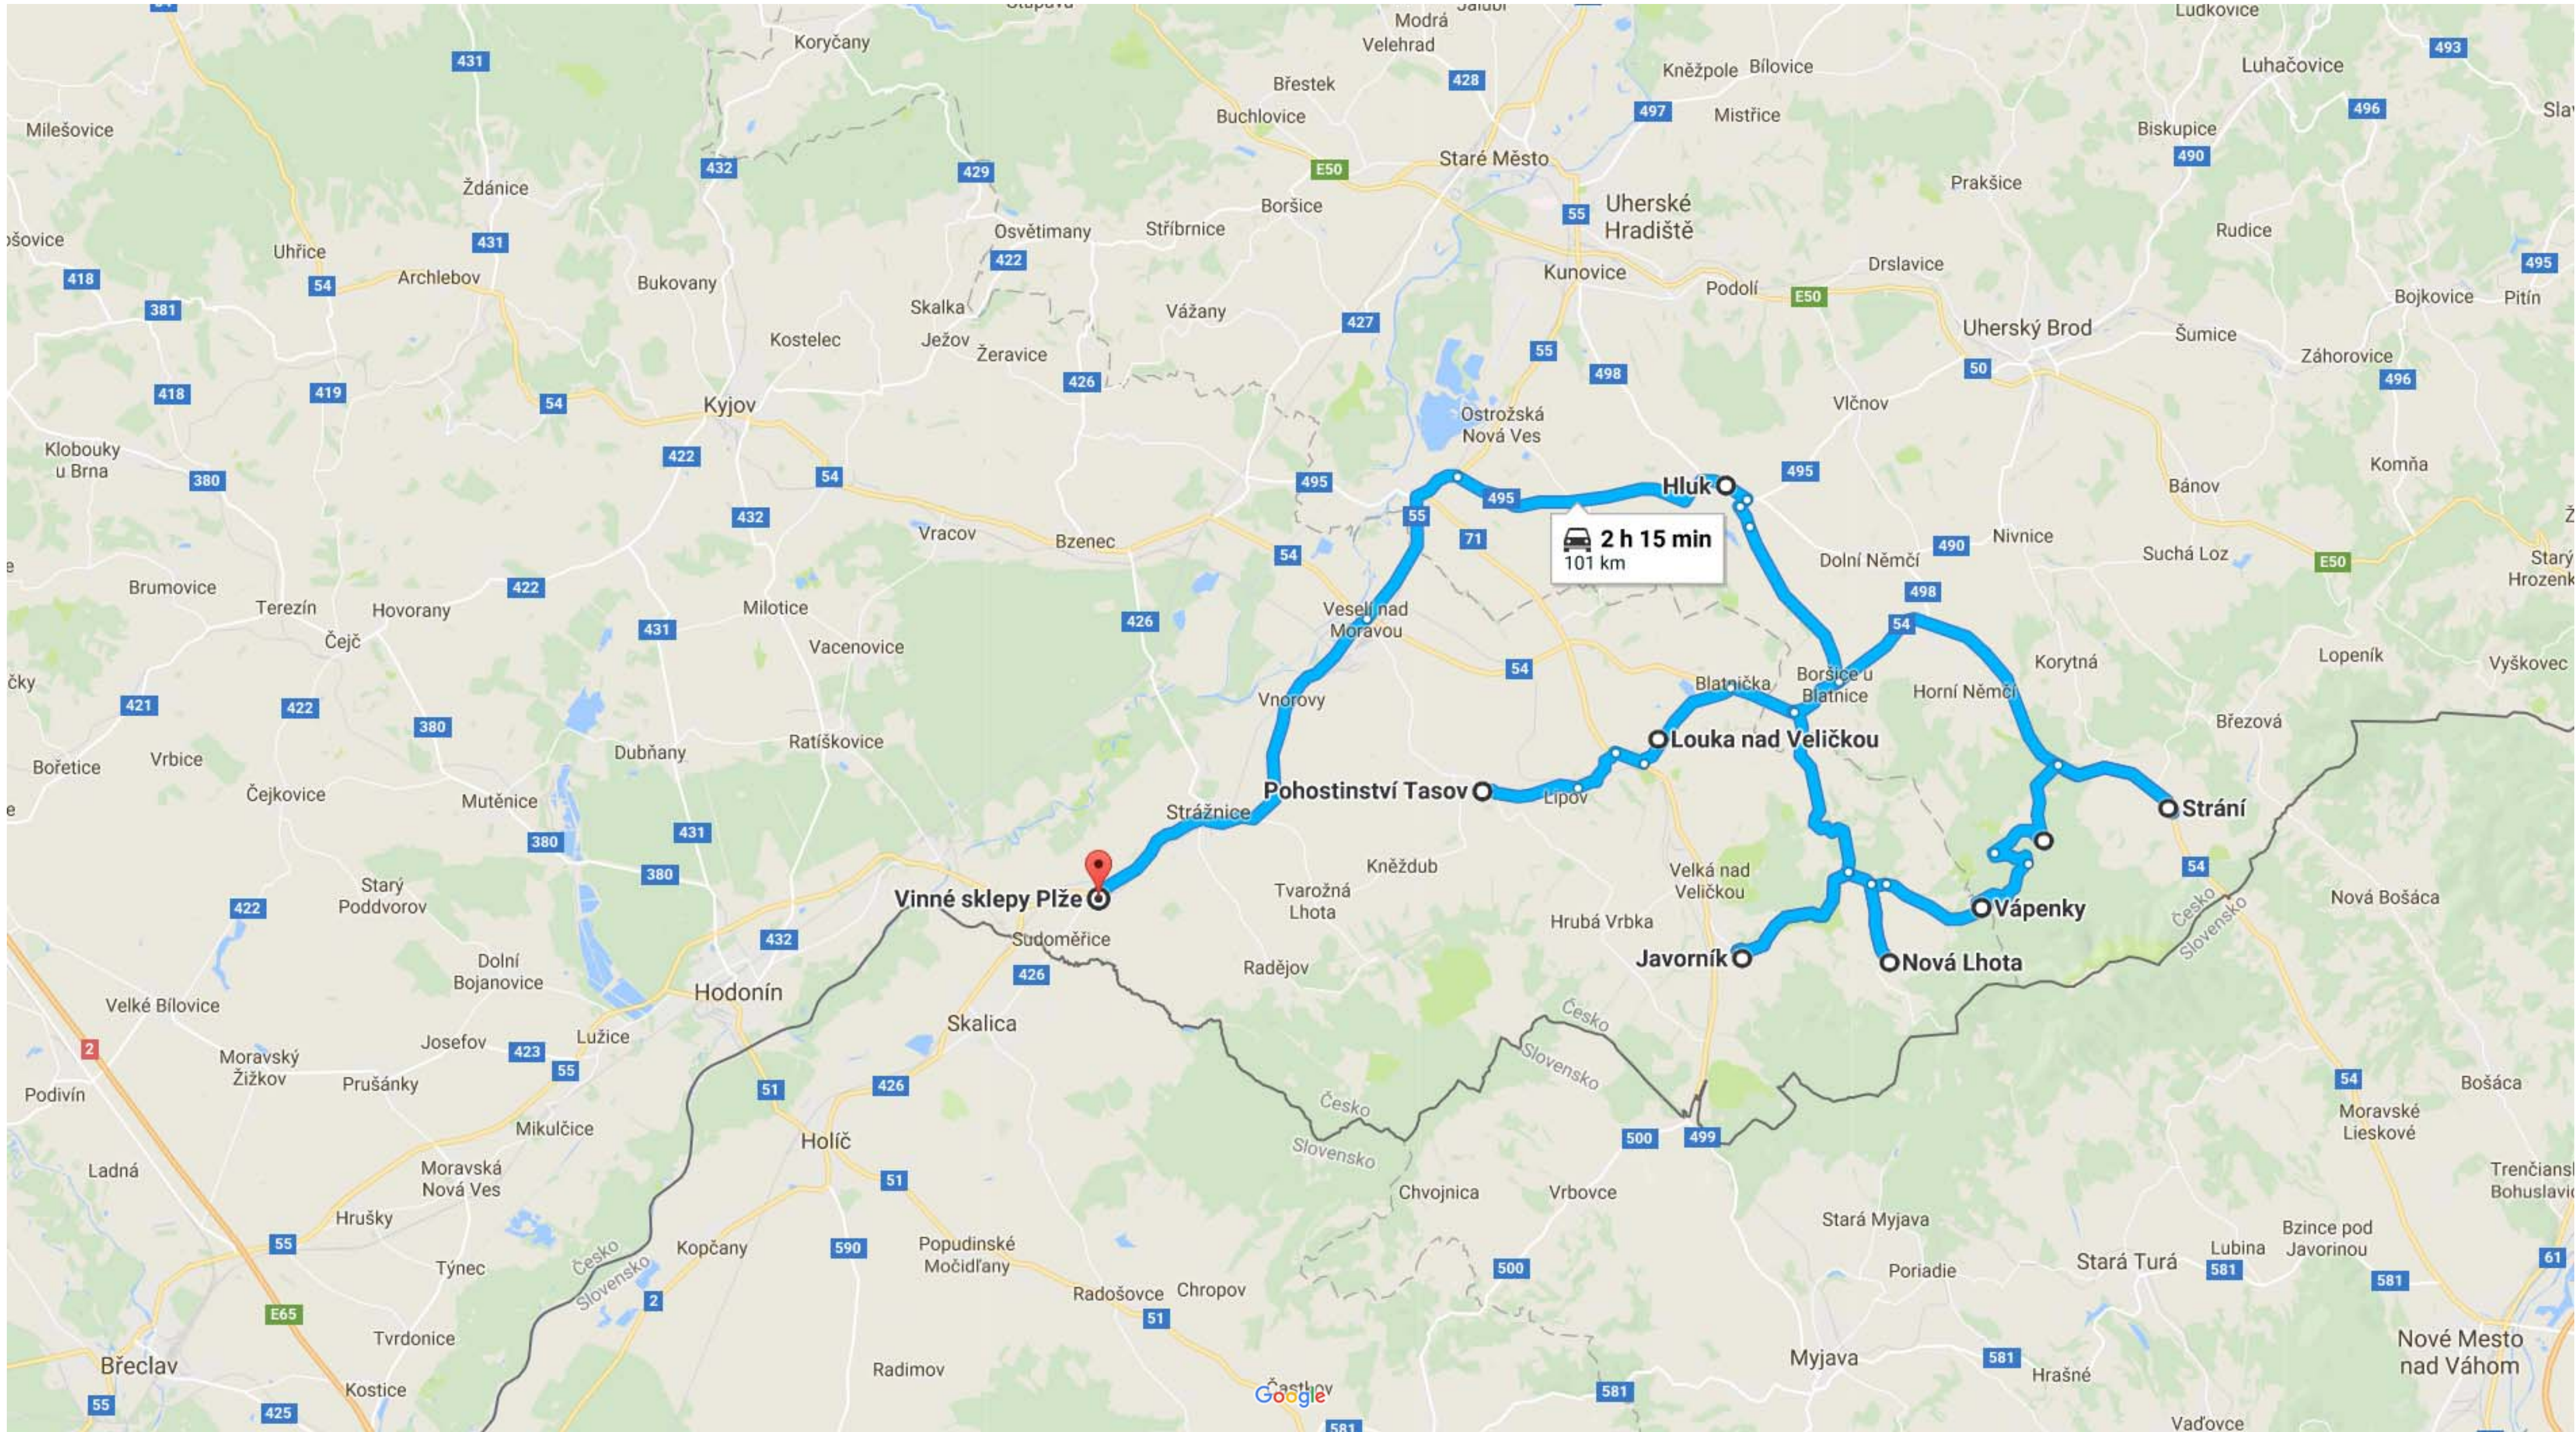

Mapová data ©2017 GeoBasis-DE/BKG (©2009),Google Česko 20 km

Z 570 01 Litomyšl do Skrbeňská 669/70

Autem 90,8 km, 1 h 30 min

Mapová data ©2017 Google Česko 5 km

po silnici 35

1 h 30 min bez provozu

1 h 30 min

90,8 km

Mapová data ©2017 Google Česko 10 km

po silnici 55
2 h 59 min bez provozu

2 h 59 min
148 km

po silnici 50 a silnici 495
1 h 27 min bez provozu

1 h 27 min
66,2 km

po silnici 4992
2 h 15 min bez provozu

2 h 15 min
101 km